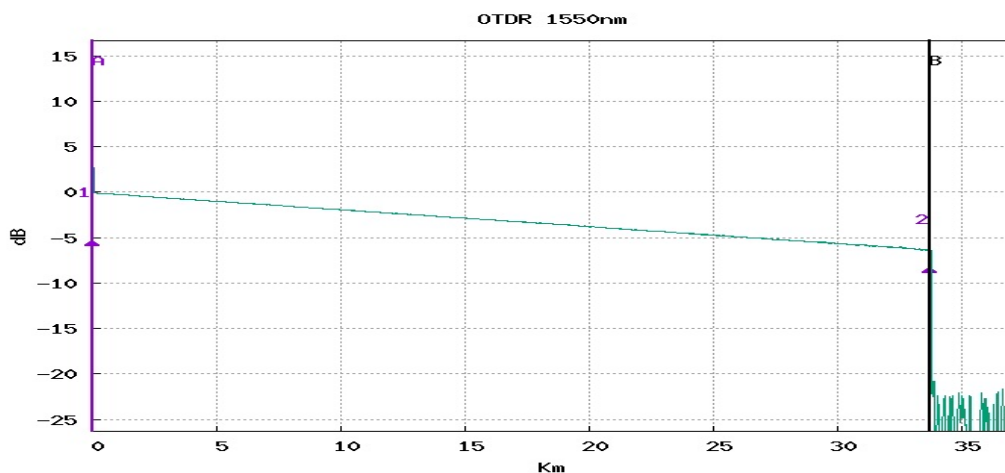

None

Resumo

Nome do Arquivo FO-0001.msor Laser nm 1550 Perda Total dB 6.303 Link ORL dB 30.68 Fim da Fibra Km 33.691 Direção LADO A -> LADO B Perda Média dB/Km 0.187 Evento Alarmes 2

1/2

0.000

2/2

33.691 Km

A : 0.013km 1.644 dB

B : 33.727km -2.180 dB

A-B : 33.714km 0.113 dB/Km

**3.823 dB**

Evento	Distância Km	Perda dB	Reflect. dB	Declive dB/km	Secção Km	P. Total dB
1	0.000	0.073	-52.40		0.000	0.000
2	33.691	-47.65		0.242	33.691	6.303